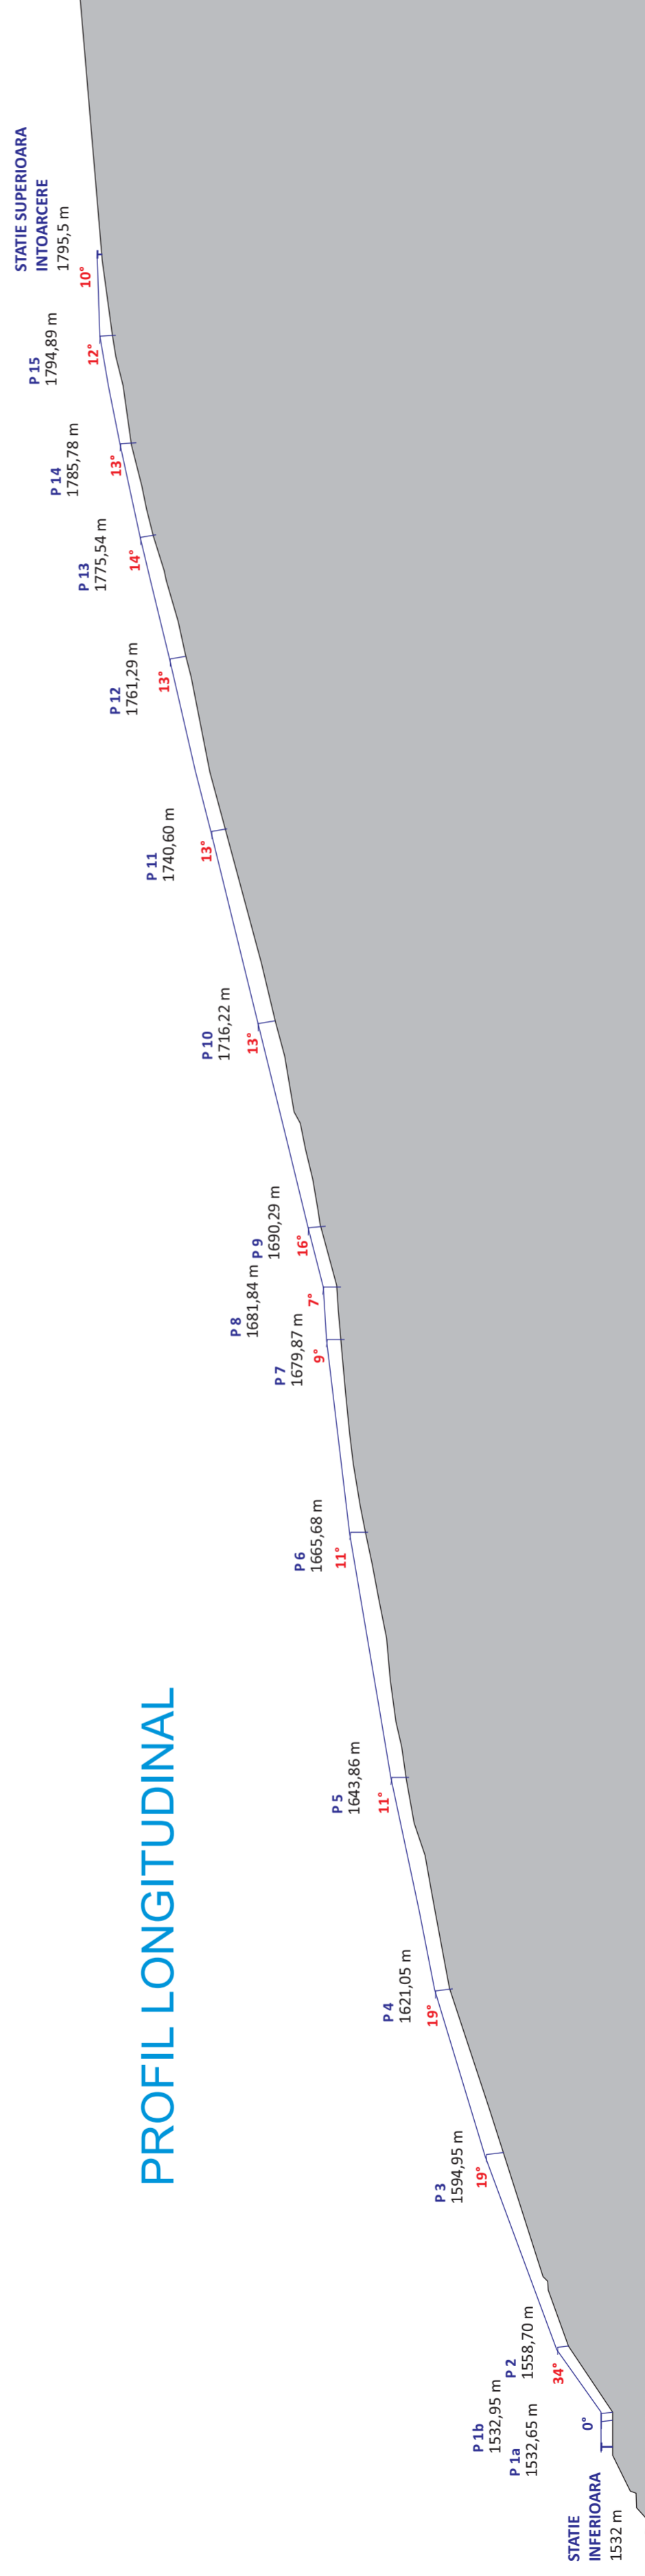

# SCHITA PROFIL PARTIA ISAI - MUNTELE MIC

VEDERE IN PLAN

PROFIL LONGITUDINAL

**FOTOGRAFIE DE ANSAMBLU  
PARTIA ISAI - MUNTELE MIC**